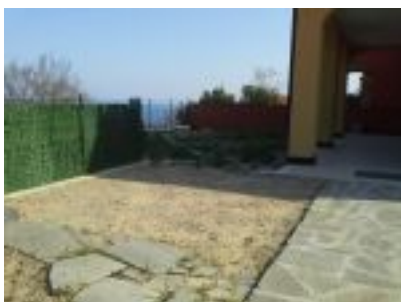

Contratto: Vendita

Tipologia: [Villaschiera](#)

Regione: Liguria

Comune/Provincia: Pietra Ligure

Zona: Rocca delle Fene

CAP: 17027

Prezzo: € 290.000

Mq.: 70

Locali: trilocale

Riscaldamento: Termoautonomo, Aria condizionata

Classe energetica: G

Descrizione:

A Pietra Ligure in posizione dominante, proponiamo villa a schiera su 2 livelli, al piano terra troviamo l'ingresso nel soggiorno con angolo cottura, camera, bagno, porticato e giardino tutto intorno, al piano superiore la seconda camera e